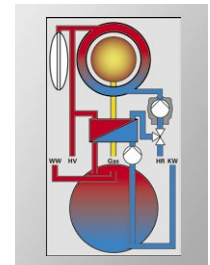

VITODENS 333

ze zintegrowanym zasobnikiem ciepłej wody

VIESSMANN

Oszczędza także czas

Po pierwsze – oszczędza czas instalatora przy instalowaniu kotła. Vitodens 333 jest bowiem kompletnie zmontowanym urządzeniem. Po drugie – oszczędza czas przy corocznych przeglądach, gdyż wszystkie podzespoły są łatwo dostępne od przodu. Po trzecie – Vitodens 333 oszczędza również czas użytkownika, gdyż regulator Vitotronic zautomatyzował wiele funkcji obsługowych, a indywidualne, osobiste nastawy przeprowadza się łatwo jednym naciśnięciem przycisku.

Elegancki

Obok wielu zalet i nowoczesnej techniki urządzenie to również ładnie wygląda. Szczególne wzornictwo Vitodens 333 jest wizualnym wyrazem techniki, formy i funkcji, zgodnie z zasadami marki Viessmann: „Jakość, trwałość, sprawność z wysokim komfortem cieplnym”.

Przegląd zalet:

- Moce: 6,6 do 12/16 kW i 6,6 do 26 kW
- Sprawność znormalizowana do 109%
- Wysokosprawny i trwały wymiennik ciepła Inox-Radial ze stali szlachetnej z funkcją odpowietrzania układu wodnego kotła
- Skrajnie niskie emisje substancji szkodliwych dzięki palnikowi gazowemu MatriX-compact. Parametry spalin wyraźnie lepsze od wartości granicznych znaku ekologicznego „Błękitny Anioł”.
- Automatyczna adaptacja układu spalin dla zapewnienia zawsze wysokiej sprawności.
- Wskaźnik wydajności ciepłej wody do 2,0 miarą wysokiego komfortu ciepłej wody

Szkic funkcjonalny